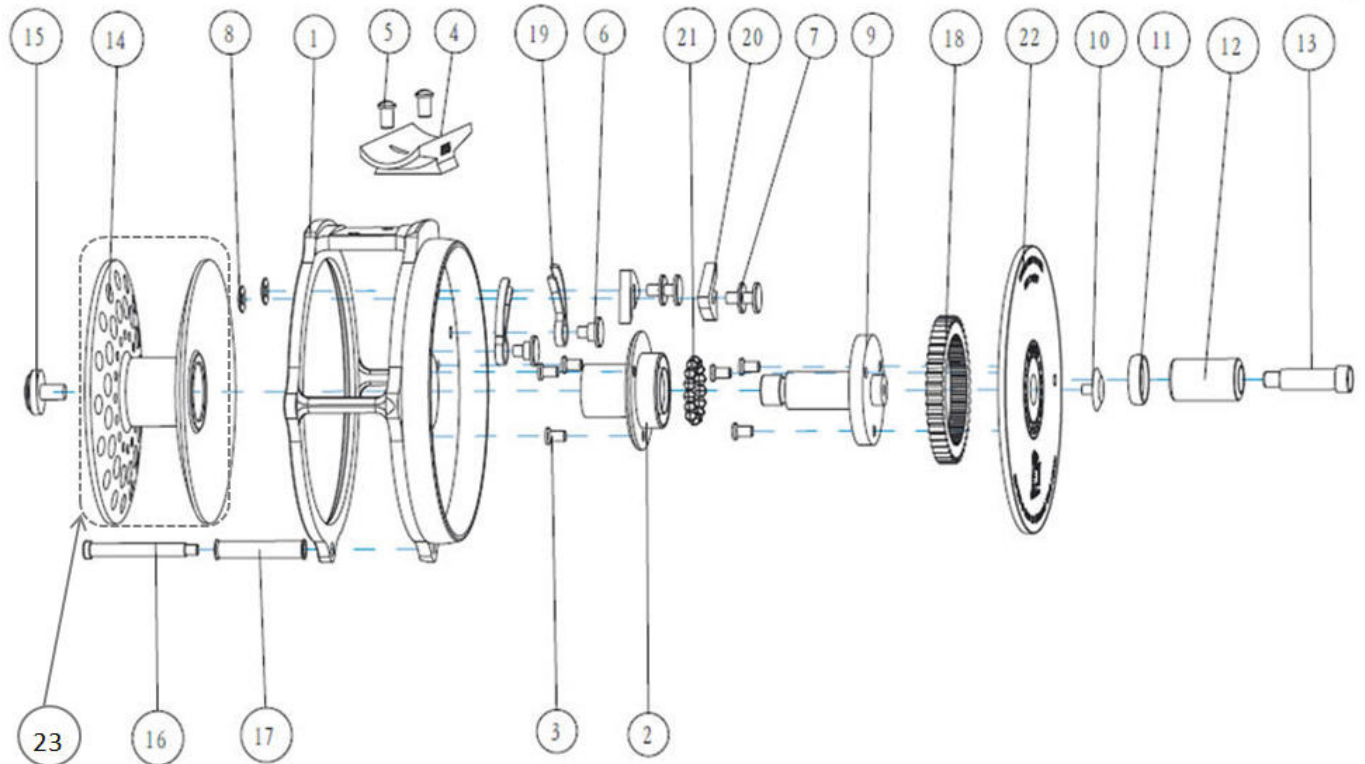

## PARTS LIST FOR HARDY BABY BOUGLE HERITAGE

#	DESCRIPTION	QTY	PART NO.	HARDY STYLE NUMBER
1	Frame	1	1339962	6134H
2	Frame Bush	1	1333178	2075
3	Frame Bush Screw	6	1334286	2782
4	Reel Back	1	1333542	6250
5	Reel Back Screw	2	1334256	246S
6	Small Spring Stud	2	1333831	0140B
7	Small Tongue Stud	2	1333829	0128
8	Small Tongue Stud Washer	2	1333851	0243B
9	Plate Bush	1	1333179	2076
10	Spindle End Cap	1	1333917	0758NS
11	Handle Cup	1	1333885	0470
12	Handle Knob	1	1333643	6483
13	Handle Wire	1	1332790	0480B
14	Drum	1	1333487	6135H
15	Locking Screw	1	1334356	2975
16	Line Guard Pillar Screw	1	1333490	6138
17	Line Guard Pillar	1	1333489	6137
18	Check Wheel	1	1334282	2682
19	Check Spring	2	1333491	6139
20	Tongue	2	1333869	0361
21	Ball Bearing	15	1333916	0749
22	Plate	1	1333486	6133H
23	Spare Spool	1	1327925	NA

Reel Part Numbers: 1327288

23 00

Drawn: 4-May-2015

Drawing Version:34-13216-00